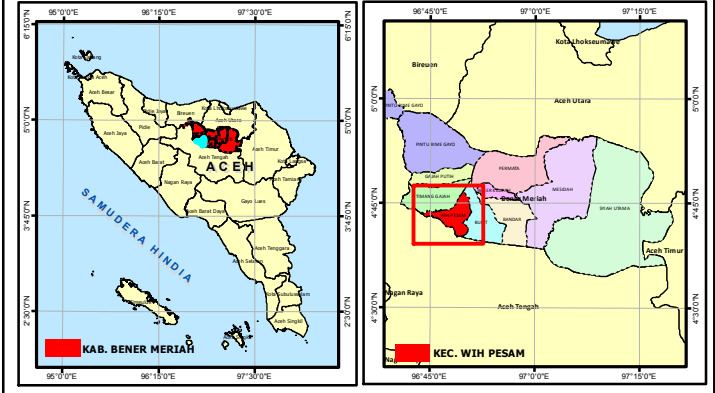

**PEMERINTAH KABUPATEN  
BENER MERIAH**  
BADAN PERENCANAAN PEMBANGUNAN  
DAERAH KAB. BENER MERIAH  
Jalan Serule Kayu, Komp. Perkantoran Bener Meriah

**JARINGAN JALAN  
KECAMATAN WIH PESAM**

Kecamatan : Wih Pesam  
Kabupaten : Bener Meriah  
Provinsi : Aceh  
Thn Anggaran : 2018

Judul Peta : **PETA FUNGSI JALAN  
KEC. WIH PESAM**

**LEGENDA**

**Keterangan Dasar**

- Batas Kabupaten
- Batas Kecamatan
- Kampung

**Fungsi Jalan**

- Jalan Nasional
- Jalan Provinsi
- Jalan Kabupaten
- Jalan Desa

**INDEKS LOKASI**

**PETA DASAR**

- SUMBER**
1. Peta Rupa Bumi Skala, BAKOSURTANAL
  2. Citra Spot 6/7
  3. RTRW Kabupaten Bener Meriah

Index	
Jumlah Jalan yang di Survey	: 233
Jalan Provinsi	: 1
Jalan Kabupaten	: 66
Jalan Desa	: 155
Jalan Nasional	: 1